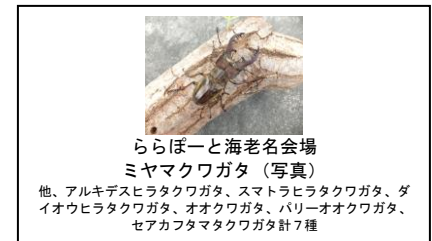

(3) 昆虫の館（ふれあい体験）

人気のヘラクレスオオカブト、アトラスオオカブト、ヒラタクワガタ等、各施設5種類ずつ、計10種類の昆虫と実際に触れ合い、観察することができます。

■開催日時 8月14日（水）・15日（木） 各日10:00～16:00

■開催場所 ビナウオーク5番館M2F 「ファミマ!!」横
ららぽーと海老名4F 「EBICEN flatto」

■参加方法 先着順に1回6名程度、5分間入替制でご参加いただけます。
※ 小学生以下のお子様は、保護者同伴での参加となります

(4) 昆虫プレゼント

ビナウオーク、ららぽーと海老名、両施設の当日のお買い上げレシート合計3,000円以上（税込・各施設内合算可）で、昆虫をプレゼントします。

■開催日時 8月16日（金） 11:00～16:00

※ 定員に達し次第終了となります

■開催場所 ビナウオーク5番館M2F 「ファミマ!!」横
ららぽーと海老名4F 「EBICEN flatto」

■定員 各施設先着100名様、合計200名様

■プレゼント ①ビナウオーク側 : アトラスオオカブト雄
②ららぽーと海老名側 : セアカフタマタクワガタつがい

(5) 世界のカブト・クワガタ展

各施設7種ずつ、計14種類の珍しい外国産・国産のカブトムシやクワガタの生体観賞ができる展示コーナーを設置します。

■開催日時 8月14日（水）～16日（金） 各日10:00～16:00

■開催場所 ビナウオーク5番館M2F 「ファミマ!!」横
ららぽーと海老名4F 「EBICEN flatto」

世界のカブト・クワガタ展

6 お問い合わせ

ビナウオーク事務所 TEL 046-234-0029（販促担当 受付時間10:00～17:00）

ららぽーと海老名オベーションセンター TEL 046-234-1100（販促担当 受付時間10:00～18:00）

以上

* このニュースリリースは次のところにお届けしております。

○厚木記者クラブ ○小田急沿線新聞社総支局

<本ニュースリリースに関するお問い合わせ先>

小田急電鉄株式会社CSR・広報部 【池田・中尾】 TEL 03-3349-2290

ららぽーとPR事務局（委託先：株式会社イニシャル）【佐藤・宇野・牧野】

TEL 03-5572-6064 FAX 03-5572-6065 MAIL lalaport@vectorinc.co.jp