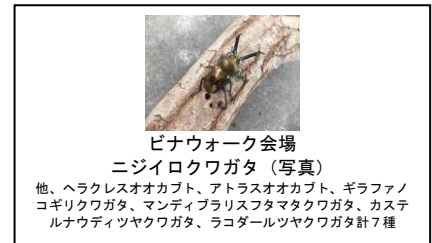

(3) 昆虫の館（ふれあい体験）

人気のヘラクレスオオカブト、アトラスオオカブト、ヒラタクワガタ等、各施設5種類ずつ、計10種類の昆虫と実際に触れ合い、観察することができます。

■開催日時 8月14日（水）・15日（木） 各日10:00～16:00

■開催場所 ビナウオーク5番館M2F 「ファミマ!!」横
ららぽーと海老名4F 「EBICEN flatto」

■参加方法 先着順に1回6名程度、5分間入替制でご参加いただけます。
※ 小学生以下のお子様は、保護者同伴での参加となります

(4) 昆虫プレゼント

ビナウオーク、ららぽーと海老名、両施設の当日のお買い上げレシート合計3,000円以上（税込・各施設内合算可）で、昆虫をプレゼントします。

■開催日時 8月16日（金） 11:00～16:00

※ 定員に達し次第終了となります

■開催場所 ビナウオーク5番館M2F 「ファミマ!!」横
ららぽーと海老名4F 「EBICEN flatto」

■定員 各施設先着100名様、合計200名様

■プレゼント ①ビナウオーク側 : アトラスオオカブト雄
②ららぽーと海老名側 : セアカフタマタクワガタつがい

(5) 世界のカブト・クワガタ展

各施設7種ずつ、計14種類の珍しい外国産・国産のカブトムシやクワガタの生体観賞ができる展示コーナーを設置します。

■開催日時 8月14日（水）～16日（金） 各日10:00～16:00

■開催場所 ビナウオーク5番館M2F 「ファミマ!!」横
ららぽーと海老名4F 「EBICEN flatto」

ふれあい用昆虫

プレゼント用昆虫

世界のカブト・クワガタ展

6 お問い合わせ

ビナウオーク事務所 TEL 046-234-0029（販促担当 受付時間10:00～17:00）

ららぽーと海老名オベーションセンター TEL 046-234-1100（販促担当 受付時間10:00～18:00）

以上

* このニュースリリースは次のところにお届けしております。

○厚木記者クラブ ○小田急沿線新聞社総支局

<本ニュースリリースに関するお問い合わせ先>

小田急電鉄株式会社CSR・広報部 【池田・中尾】 TEL 03-3349-2290

ららぽーとPR事務局（委託先：株式会社イニシャル）【佐藤・宇野・牧野】

TEL 03-5572-6064 FAX 03-5572-6065 MAIL lalaport@vectorinc.co.jp