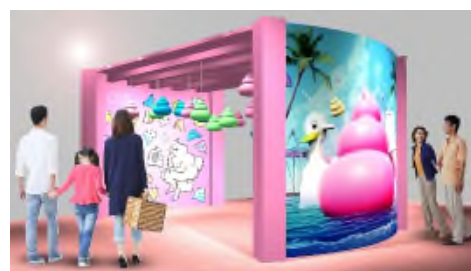

「UNKO MUSEUM in LaLaport TOKYO-BAY」

うんこが紡ぐ新感覚アミューズメント空間「UNKO MUSEUM in LaLaport TOKYO-BAY」が、夏休み中に期間限定オープン！フォト映えする中央広場のオリジナルモニュメントやスタンプラリー、ワークショップなど、様々なコンテンツが盛りだくさんです！

オリジナルモニュメント

期間中、中央広場にうんこモニュメントが設置されます。
ウスタジェニックな写真をたくさん撮影し、
うんこの世界に没頭しよう。