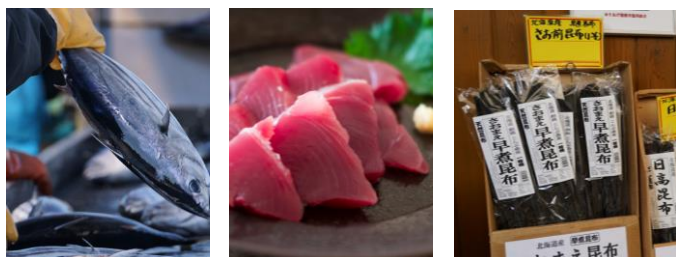

第1弾 6月18日(土)・6月19日(日)

ゆりあげ港朝市 [名取市関上東]

新鮮な海の幸、とれたての野菜、お食事処等現在約50店舗が集う朝市。当日は海の幸や地場産品、関上のご当地グルメも楽しめます。屋外では、海鮮焼きや、名物 小籠包等を販売！朝市キッチンカーも登場予定！