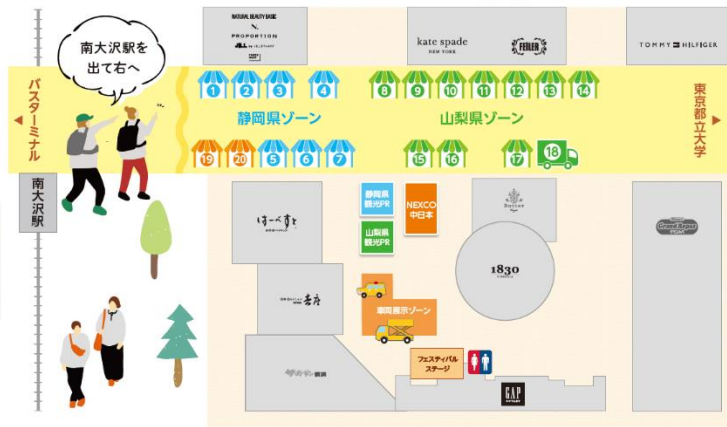

NEXCO中日本の展示コーナー

交通安全クイズによる交通安全啓発や事業紹介のほか、高速道路上を走るパトロールカーやトンネル内等の高所作業に用いるリフト車を展示。乗車体験も実施します!

リフト車乗車体験

【受付】10:00～(各回8名)
【受付場所】車両展示ゾーン
【乗車時間】10:20～16:00(20分間隔で実施)
※最終乗車時刻15:40

横断幕チャームプレゼント

高速道路上で実際に使用していた横断幕をアップサイクルしたチャームをプレゼント!
※なくなり次第終了。

※画像は全てイメージです。※掲載内容は予告なく変更場合がございます。※販売商品は予告なく中止・変更となる場合があります。※なくなり次第終了いたします。
※お支払方法は店舗によって異なります。各店舗にてご確認ください。※本イベントでのお買上げは駐車場サービス・三井ショッピングパークポイント対象外となります。

協力: 静岡銀行、山梨中央銀行、中日本エクス(株)、中日本ハイウェイ・パトロール東京(株)、中日本ハイウェイ・エンジニアリング東京(株) 後援: 八王子市