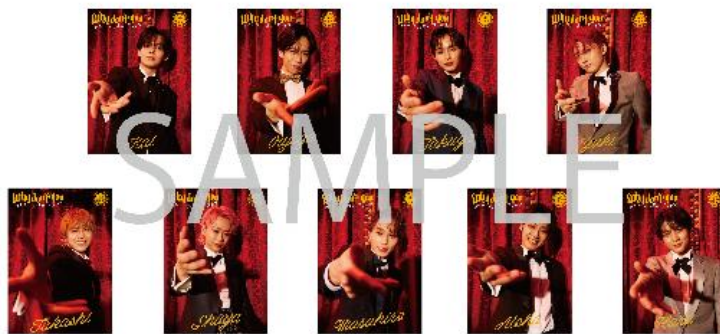

## 企画の見どころ

- ✓ 超特急の装飾一色！館内で超特急メンバーとの写真撮影を楽しもう！
- ✓ 8号車必見！Tシャツ×ショップコーデ&プロフィール帳パネルが館内に登場！
- ✓ ここでしか手に入らない！超特急メンバーのステッカーがもらえるお買物キャンペーン！
- ✓ 超特急メンバーの直筆サイン入りノベルティが当たる SNS キャンペーン開催！

※詳細は施設ウェブサイト <https://mitsui-shopping-park.com/divercity-tokyo/event/3044015.html> をご確認ください。

## 超特急の装飾一色！館内で超特急メンバーとの写真撮影を楽しもう！

今回のコラボレーション限定写真が館内各所に登場！施設入り口の東京テレポート駅ゲートでは超特急のメンバーが8号車の皆様をお出迎えるフオトスポットが登場し、館内各所には超特急メンバーと2ショット写真撮影をお楽しみいただけるスポットも展開します。ぜひ館内を巡りながら、超特急メンバーとの特別な写真撮影をお楽しみください。さらに超特急メンバーからのスペシャルメッセージをお聴きいただける館内放送のほか、館内のデジタルサイネージでは超特急メンバーからのスペシャルメッセージ付きミュージックビデオを放映します。

## 8号車必見！Tシャツ×ショップコーデ&プロフィール帳パネルが登場！

館内店舗とコラボレーションした、超特急ライブTシャツを使った初夏のコーディネート展示や、メンバープロフィールを紹介するプロフィール帳パネルも登場。“8号車”の皆様にお楽しみいただける仕掛けが満載の空間となっております。ぜひ館内を巡りながら、特別なひとときをご体感ください。

## ここでしか手に入らない！超特急メンバーのステッカーがもらえるお買い物キャンペーン！

館内対象店舗にて、当日のお買い上げいただいたレシートを3F 総合案内所にご提示いただくと、ここでしか手に入らない超特急メンバーのオリジナルステッカーを先着順でプレゼントいたします。

※画像はイメージです