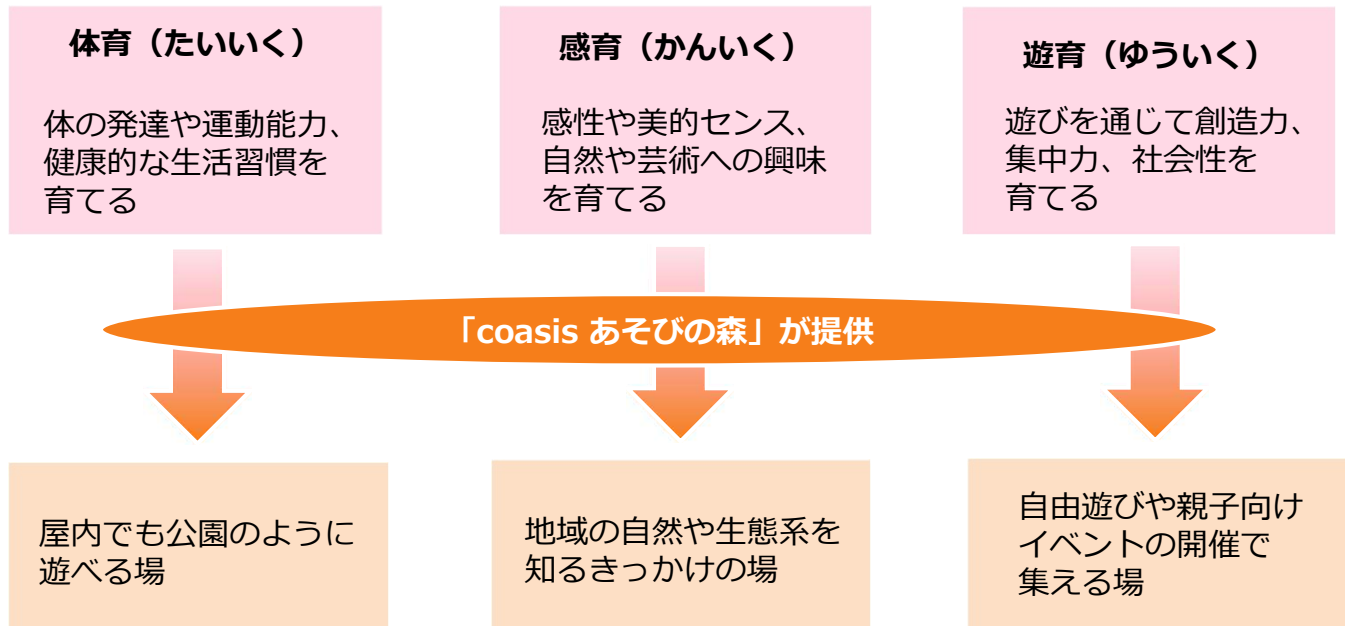

【開催会場】

海老名駅西口中心広場

【入場料】

無料 ※一部有料コンテンツあり

「coasis あそびの森」について

親と子のコミュニティの「コア」であり、子どもの「オアシス」になりたいという思いから生まれ、ららぽーと海老名を利用される親子の皆様から長らく愛されてきた「EBICEN coasis(エビセン コアシス)」。

その想いを継承しつつ、遊びながらも学べるひろばとして生まれ変わります。

■親子で過ごせるキッズスペース。ハイハイしたいお子様、芝生広場で遊びたいお子様がそれぞれ遊べる空間を設けます。またお子様が遊んでいる様子を保護者が見守れるベンチも設置します。

■壁面には海老名市から望める「丹沢大山」で暮らす動物たちのイラストをあしらい、子どもたちが地域について知る・多様性を学ぶ機会を提供します。草むら(クッション)の一部には遊べる仕掛けも。丹沢大山に暮らす動物が隠れているかもしれません。

「coasis あそびの森」イメージ

《その他にも共用部各所の改修を実施》

- ・コイン式ベビーカーが、これまでの60台から100台に増えました。
- ・共用部ファニチャーに新しい椅子が登場しました。
- ・お手洗い、喫煙所、総合案内所をリニューアルしました。