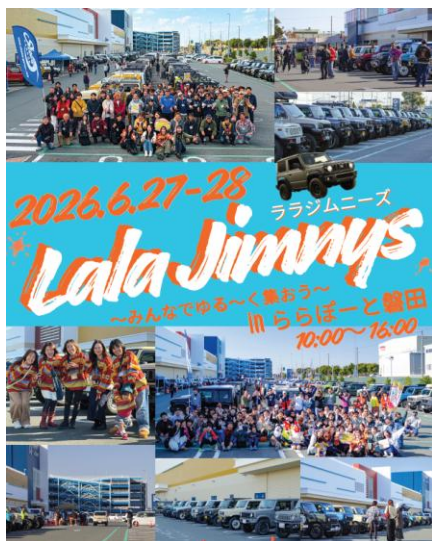

スポーツも音楽も！イベント

話題のスポーツを体験しよう！日本モルック協会公認 モルック体験会

フィンランド発祥の「モルック」を気軽に体験できる日本モルック協会公認イベントを開催。初心者向けの説明付きで、子どもから大人まで幅広く楽しめる内容です。

日時：6月20日(土)～6月21日(日)13:00～16:00

場所：北平面駐車場

ジムニーが大集合！ La la Jimnys

日本が世界に誇るオフロードの名車「ジムニー」が、ららぽーと磐田の広大な駐車場に集結します。色とりどりのジムニーと、情熱あふれるオーナーたちが一堂に会します。

日程：6月27日(土)～6月28日(日)10:00～16:00

場所：北平面駐車場